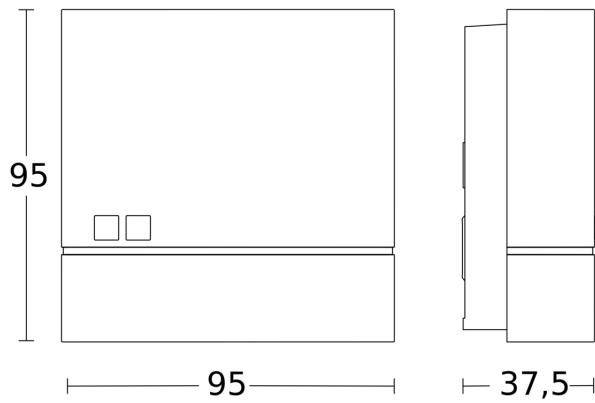

Technische Daten

Abmessungen (L x B x H)	38 x 95 x 95 mm	Netzanschluss	220 – 240 V / 50 – 60 Hz
Mit Bewegungsmelder	Nein	Schaltausgang 1, Ohmsch	1000 W
Herstellergarantie	3 Jahre	Leuchtstofflampen EVG	250 W
Einstellungen via	Connect Bluetooth Mesh, App, Smartphone	Eigenverbrauch	0,5 W
Mit Fernbedienung	Nein	Technologie, Sensoren	Lichtsensor
Variante	anthrazit	Montagehöhe	1,80 – 4,00 m
VPE1, EAN	4007841066116	Montagehöhe max	4,00 m
Ausführung	Dämmerungsschalter	optimale Montagehöhe	2 m
Anwendung, Ort	Außenbereich	Dämmerungseinstellung	1 – 1000 lx
Anwendung, Raum	Außenbereich, Hauseingang, Hof & Einfahrt, Innenbereich, Rund ums Haus, Terrasse / Balkon	Grundlichtfunktion	Nein
Farbe	Anthrazit	Dämmerungseinstellung Teach	Ja
		Konstantlichtregelung	Nein
		Vernetzung	Ja

Art der Vernetzung	Master/Master, Master/Slave
Vernetzung via	Bluetooth Mesh Connect

Maßzeichnung

Schaltplan